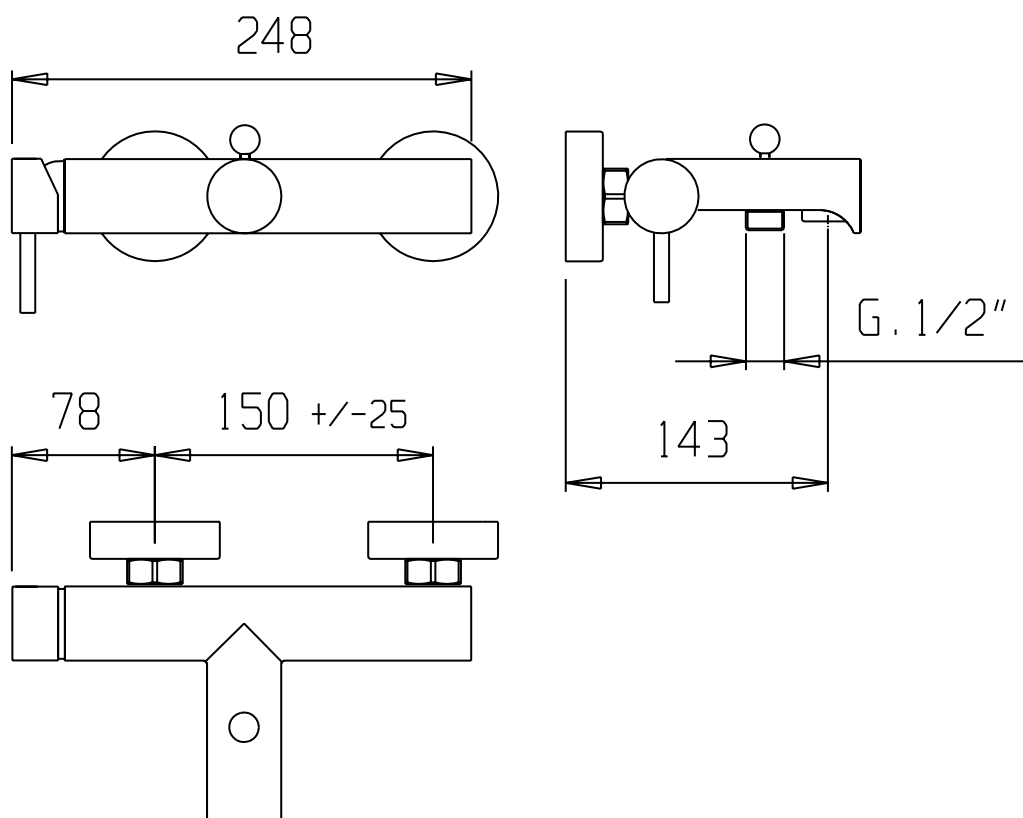

PALAZZANI

d i s e g n o t e c n i c o ■ t e c h n i c a l d r a w i n g

d i s e g n o t e c n i c o ■ t e c h n i c a l d r a w i n g

maranello joystick

331012