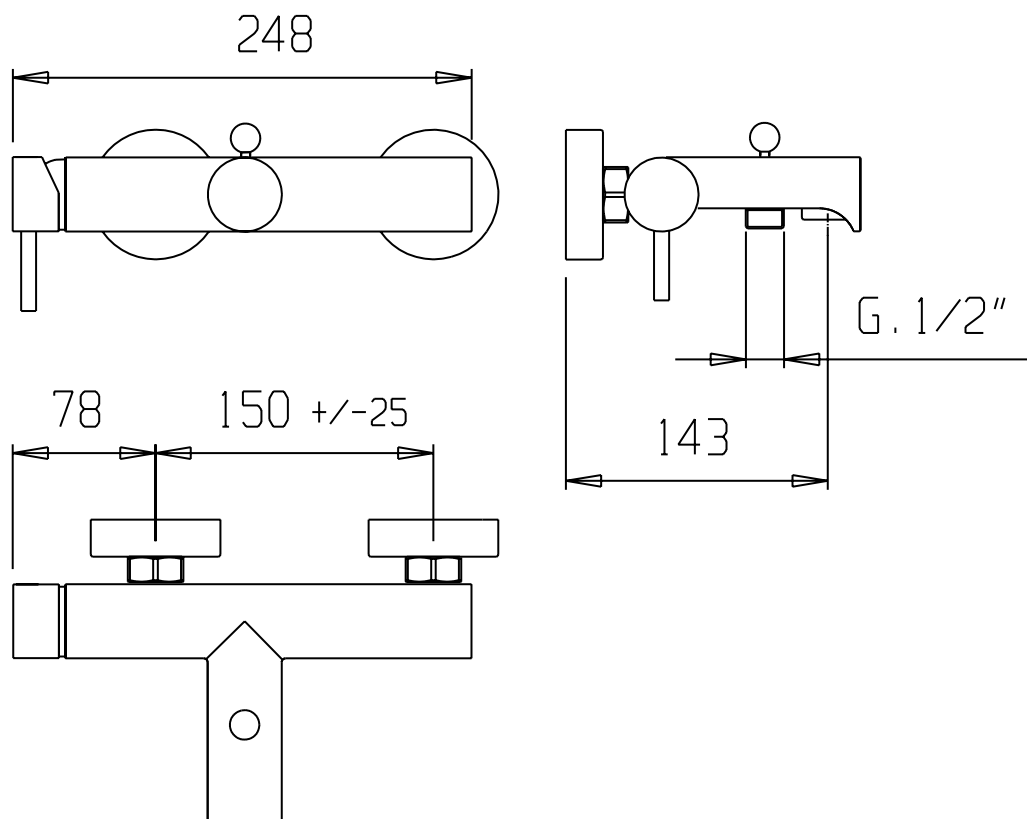

PALAZZANI

d i s e g n o t e c n i c o ■ t e c h n i c a l d r a w i n g

d i s e g n o t e c n i c o ■ t e c h n i c a l d r a w i n g

maranello joystick

331015