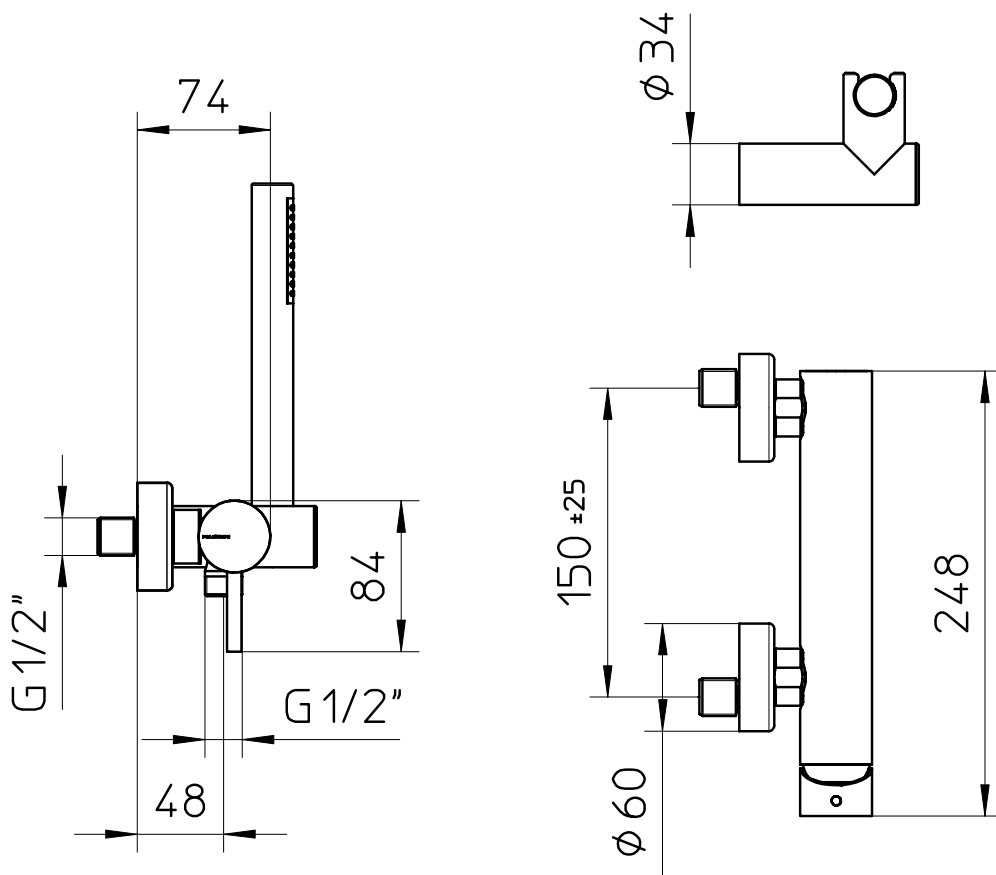

PALAZZANI

d i s e g n o t e c n i c o ■ t e c h n i c a l d r a w i n g

d i s e g n o t e c n i c o ■ t e c h n i c a l d r a w i n g

maranello joystick

332020