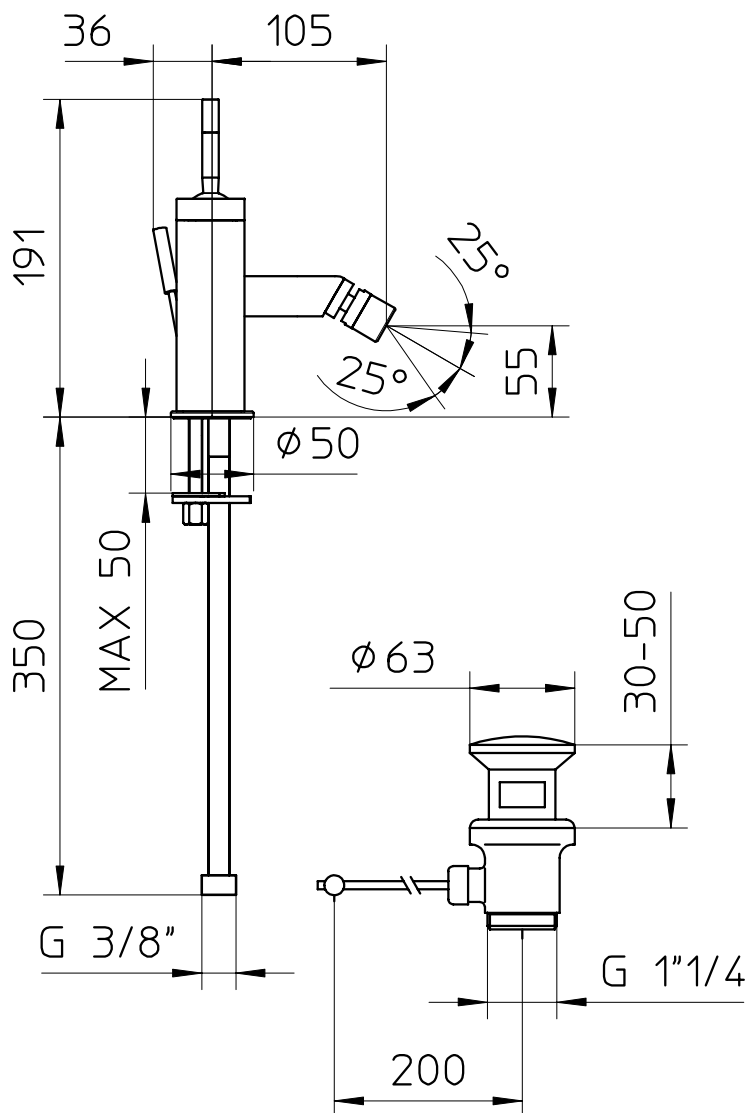

PALAZZANI

d i s e g n o t e c n i c o ■ t e c h n i c a l d r a w i n g

d i s e g n o t e c n i c o ■ t e c h n i c a l d r a w i n g

maranello joystick

334010