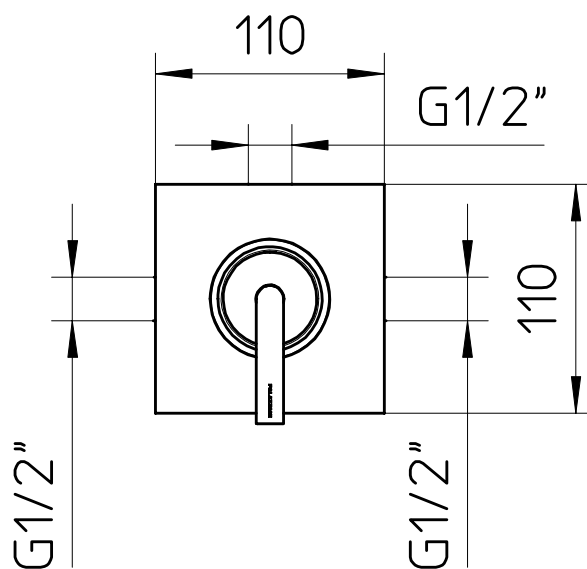

# PALAZZANI

d i s e g n o   t e c n i c o   ■   t e c h n i c a l   d r a w i n g

MAX 70

MIN 30

d i s e g n o   t e c n i c o   ■   t e c h n i c a l   d r a w i n g

formula elle

**642010**