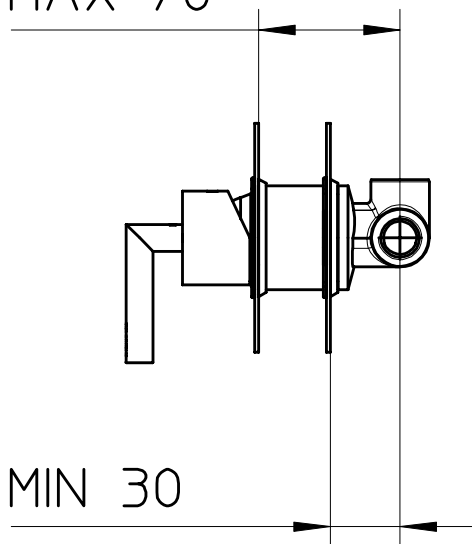

# PALAZZANI

d i s e g n o   t e c n i c o   ■   t e c h n i c a l   d r a w i n g

MAX 70

MIN 30

d i s e g n o   t e c n i c o   ■   t e c h n i c a l   d r a w i n g

formula elle

**642010**