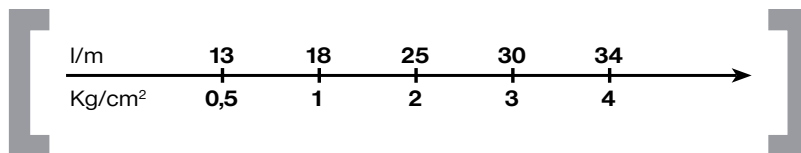

# PALAZZANI

d i s e g n o   t e c n i c o   ■   t e c h n i c a l   d r a w i n g

MAX 70

MIN 30

d i s e g n o   t e c n i c o   ■   t e c h n i c a l   d r a w i n g

formula elle

**642010**