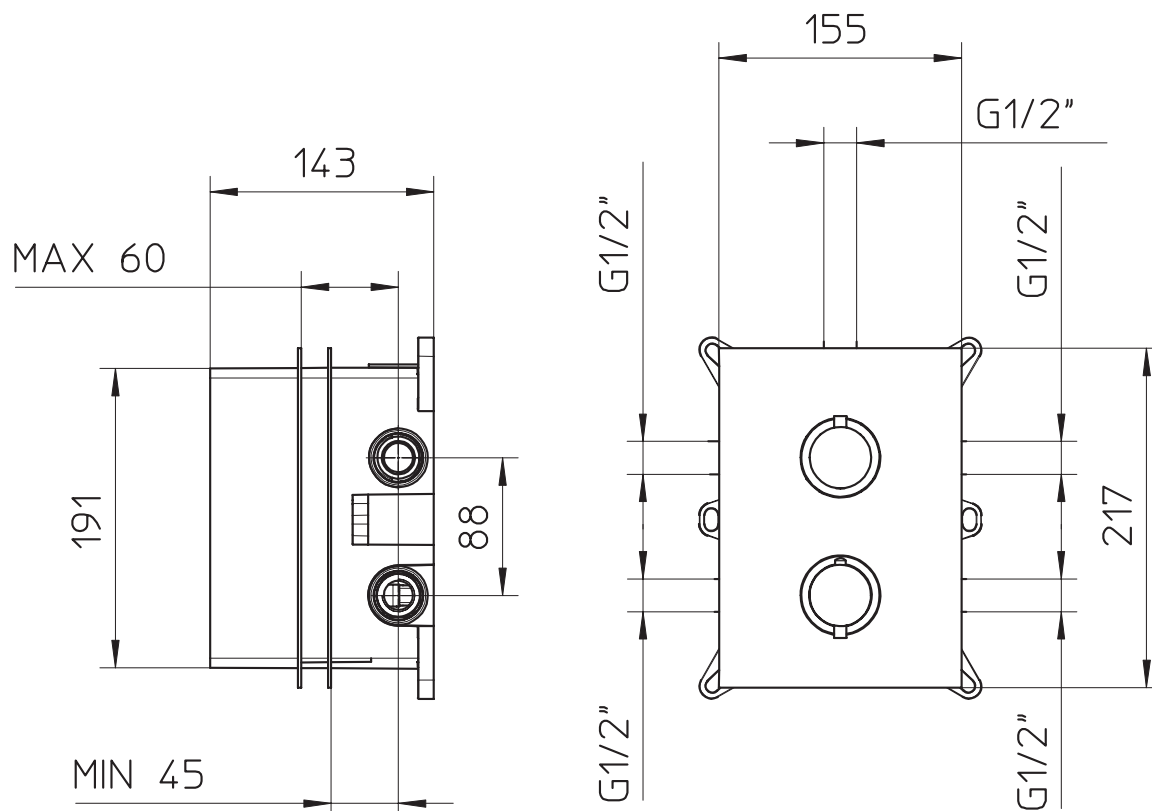

PALAZZANI

d i s e g n o t e c n i c o ■ t e c h n i c a l d r a w i n g

d i s e g n o t e c n i c o ■ t e c h n i c a l d r a w i n g

idrotech

995711 +962502