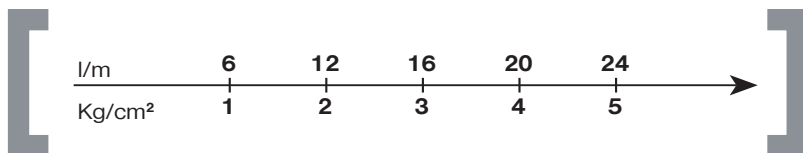

PALAZZANI

d i s e g n o t e c n i c o ■ t e c h n i c a l d r a w i n g

**foro consigliato per l'installazione:
recommended hole for installation:**

Ø 28mm

Ø 40mm

Ø 35mm

d i s e g n o t e c n i c o ■ t e c h n i c a l d r a w i n g