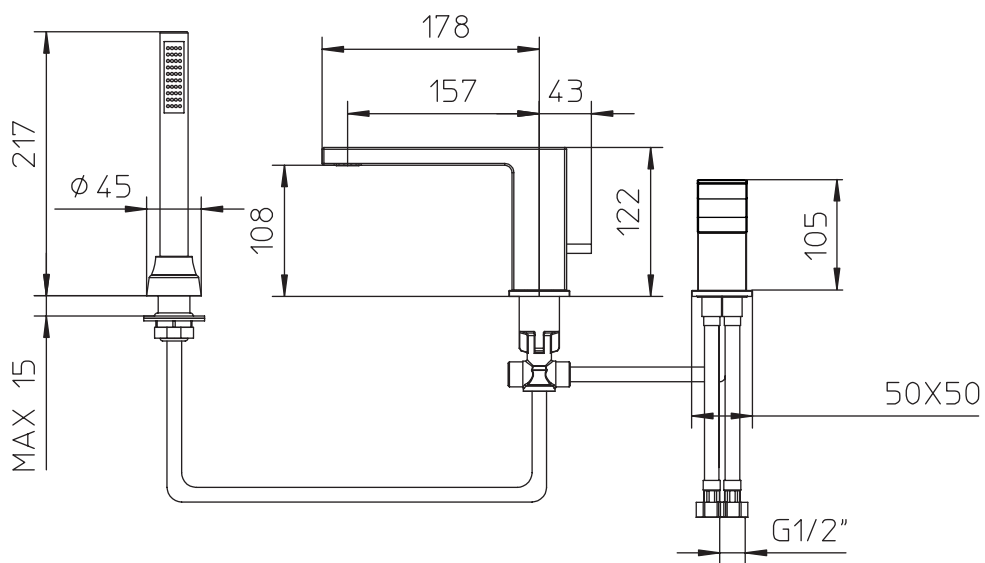

PALAZZANI

d i s e g n o t e c n i c o ■ t e c h n i c a l d r a w i n g

**foro consigliato per l'installazione:
recommended hole for installation:**

Ø 28mm

Ø 40mm

Ø 35mm

d i s e g n o t e c n i c o ■ t e c h n i c a l d r a w i n g