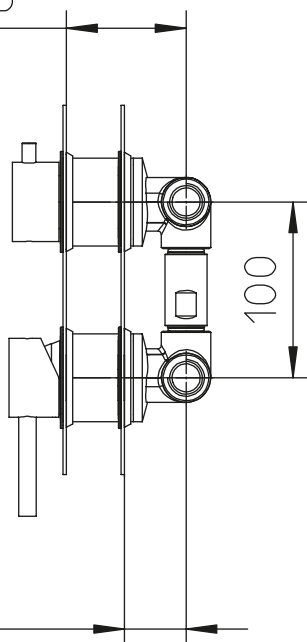

# PALAZZANI

d i s e g n o   t e c n i c o   ■   t e c h n i c a l   d r a w i n g

MAX 65

MIN 35

d i s e g n o   t e c n i c o   ■   t e c h n i c a l   d r a w i n g

mimo

**995735 + 122261**