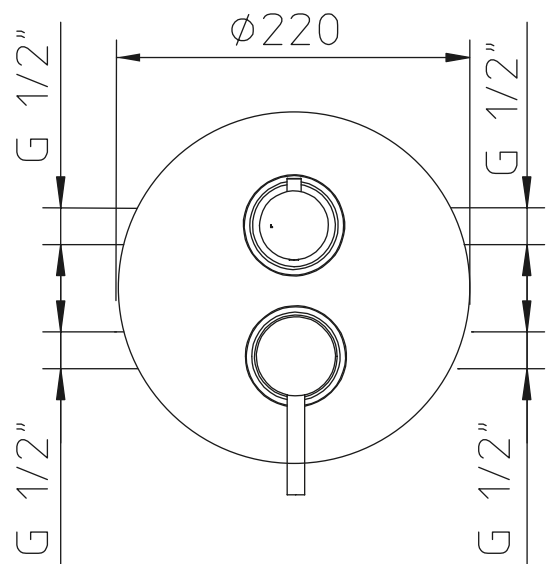

# PALAZZANI

d i s e g n o   t e c n i c o   ■   t e c h n i c a l   d r a w i n g

MAX 65

MIN 35

d i s e g n o   t e c n i c o   ■   t e c h n i c a l   d r a w i n g

mimo

**995735 + 122261**