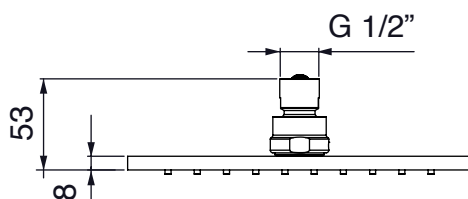

PALAZZANI

d i s e g n o t e c n i c o ■ t e c h n i c a l d r a w i n g

foro consigliato per l'installazione:

Ø 45mm

d i s e g n o t e c n i c o ■ t e c h n i c a l d r a w i n g

docce

992640