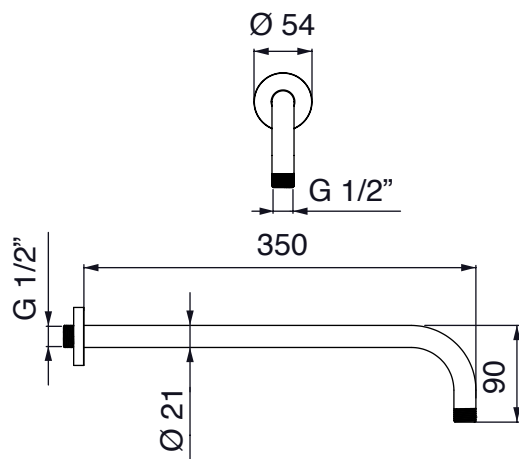

PALAZZANI

d i s e g n o t e c n i c o ■ t e c h n i c a l d r a w i n g

foro consigliato per l'installazione:

Ø 45mm

d i s e g n o t e c n i c o ■ t e c h n i c a l d r a w i n g

docce

992640