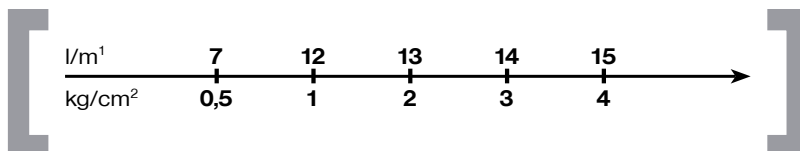

PALAZZANI

d i s e g n o t e c n i c o ■ t e c h n i c a l d r a w i n g

foro consigliato per l'installazione:

Ø 45mm

d i s e g n o t e c n i c o ■ t e c h n i c a l d r a w i n g

docce

992640