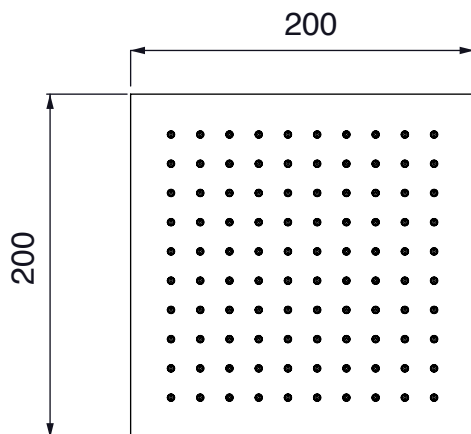

PALAZZANI

d i s e g n o t e c n i c o ■ t e c h n i c a l d r a w i n g

foro consigliato per l'installazione:

Ø 45mm

d i s e g n o t e c n i c o ■ t e c h n i c a l d r a w i n g

docce

992640