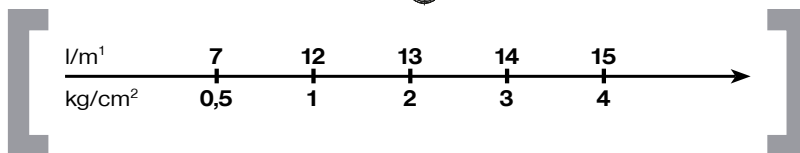

PALAZZANI

d i s e g n o t e c n i c o ■ t e c h n i c a l d r a w i n g

foro consigliato per l'installazione:

Ø 45mm

d i s e g n o t e c n i c o ■ t e c h n i c a l d r a w i n g

docce

9926B2