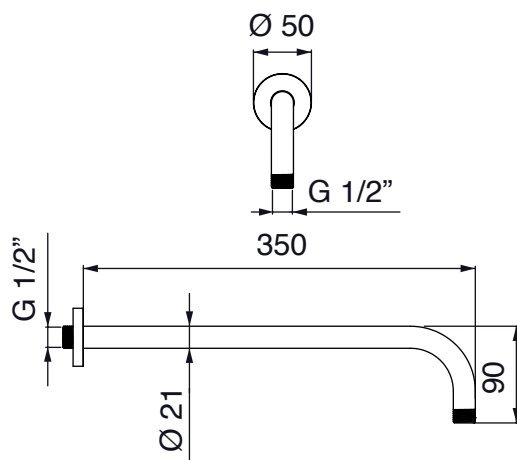

PALAZZANI

d i s e g n o t e c n i c o ■ t e c h n i c a l d r a w i n g

foro consigliato per l'installazione:

Ø 45mm

d i s e g n o t e c n i c o ■ t e c h n i c a l d r a w i n g

docce

9926B2