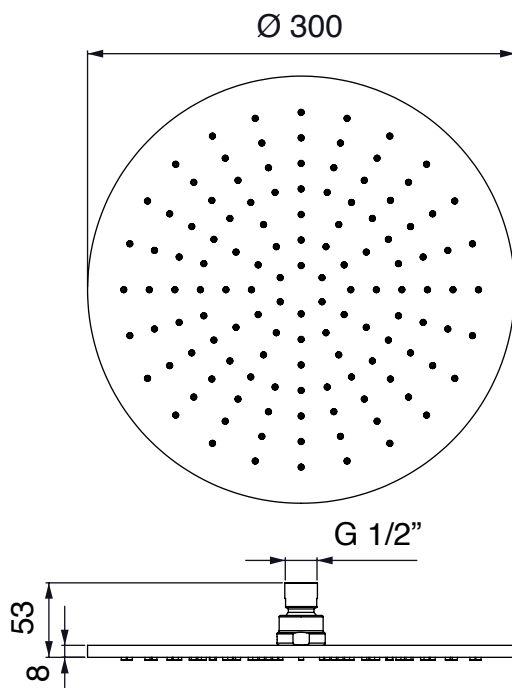

PALAZZANI

d i s e g n o t e c n i c o ■ t e c h n i c a l d r a w i n g

foro consigliato per l'installazione:

Ø 45mm

d i s e g n o t e c n i c o ■ t e c h n i c a l d r a w i n g

docce

9926B2