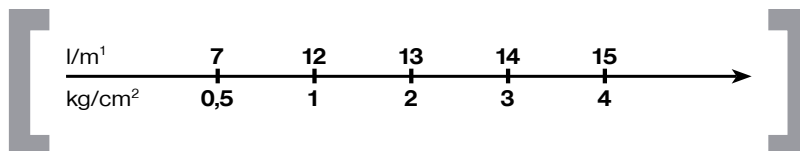

# PALAZZANI

d i s e g n o   t e c n i c o   ■   t e c h n i c a l   d r a w i n g

foro consigliato per l'installazione:

Ø 45mm

d i s e g n o   t e c n i c o   ■   t e c h n i c a l   d r a w i n g

docce

**9926Q3**