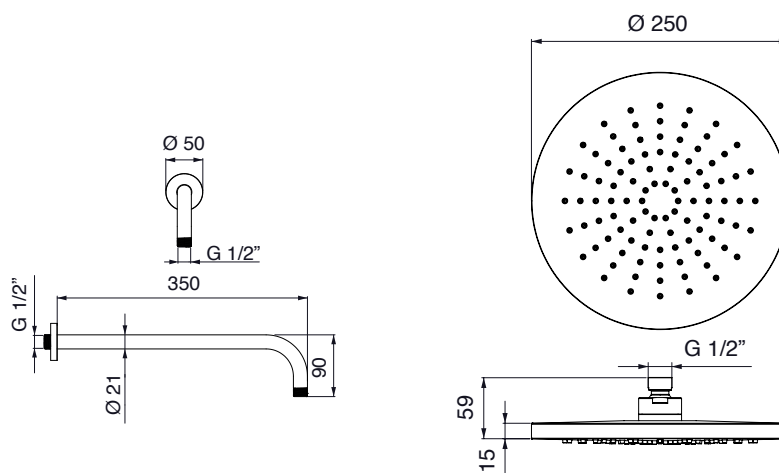

# PALAZZANI

d i s e g n o   t e c n i c o   ■   t e c h n i c a l   d r a w i n g

foro consigliato per l'installazione:

Ø 45mm

d i s e g n o   t e c n i c o   ■   t e c h n i c a l   d r a w i n g

docce

**9926Q3**