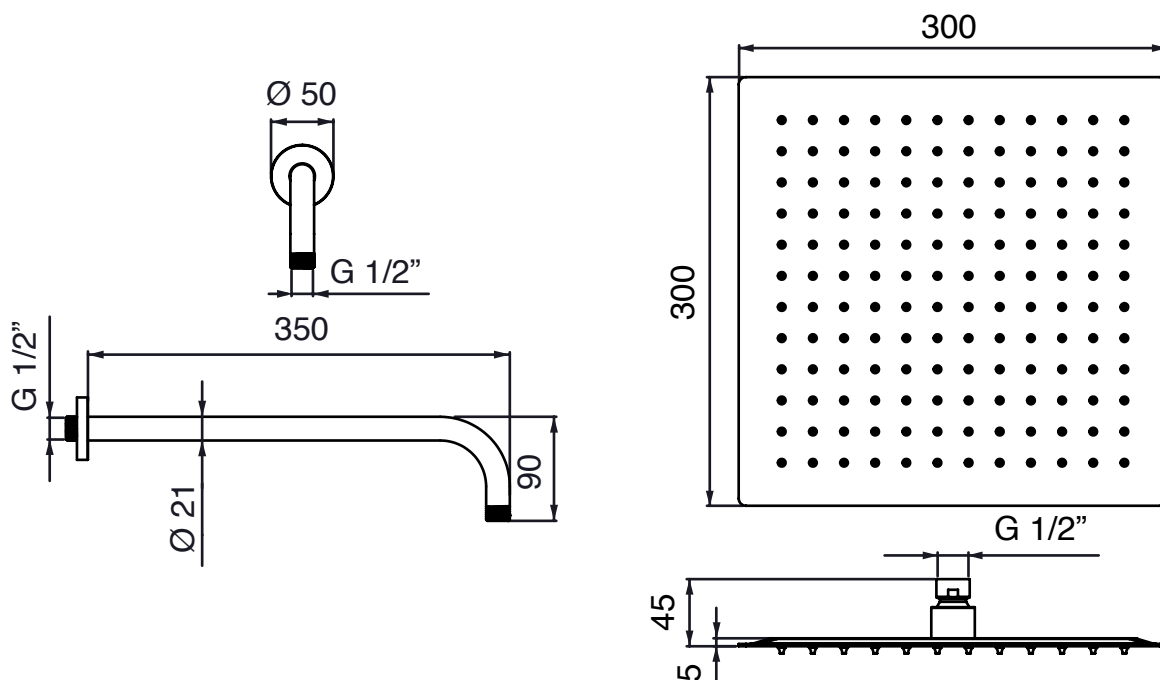

# PALAZZANI

d i s e g n o   t e c n i c o   ■   t e c h n i c a l   d r a w i n g

foro consigliato per l'installazione:

$\varnothing 45\text{mm}$

d i s e g n o   t e c n i c o   ■   t e c h n i c a l   d r a w i n g

docce

**995851**