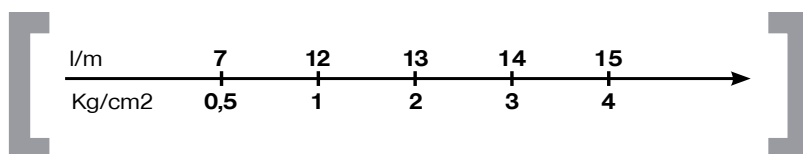

PALAZZANI

d i s e g n o t e c n i c o ■ t e c h n i c a l d r a w i n g

foro consigliato per l'installazione:

Ø 45mm

d i s e g n o t e c n i c o ■ t e c h n i c a l d r a w i n g

doccia

995853