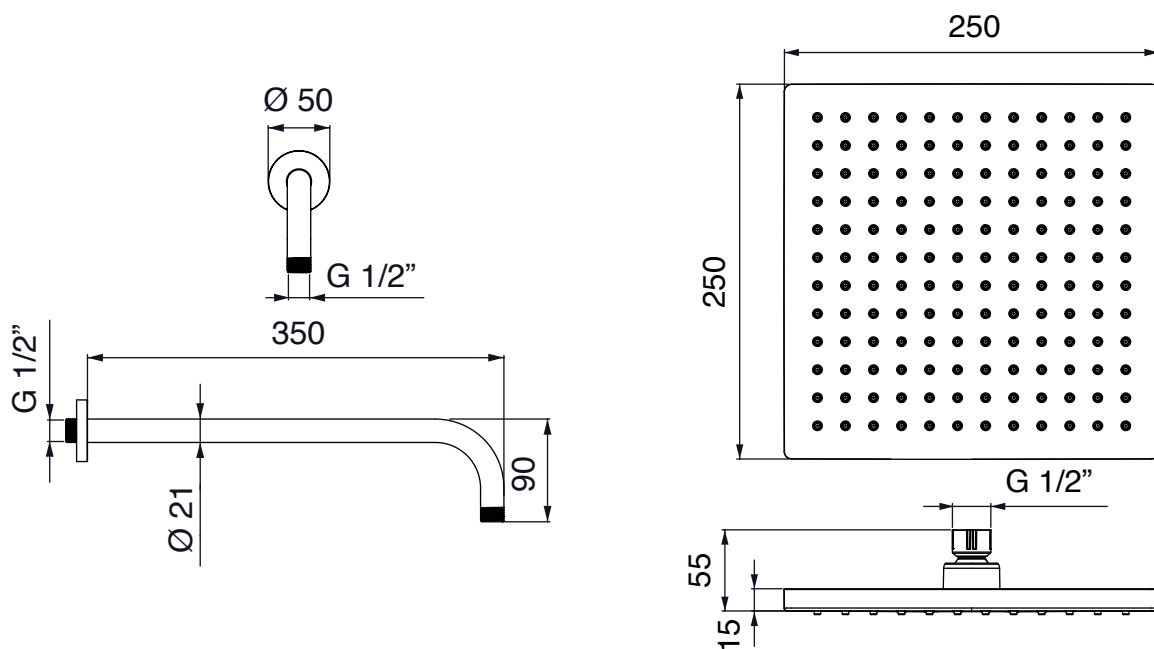

PALAZZANI

d i s e g n o t e c n i c o ■ t e c h n i c a l d r a w i n g

foro consigliato per l'installazione:

Ø 45mm

d i s e g n o t e c n i c o ■ t e c h n i c a l d r a w i n g

doccia

995853