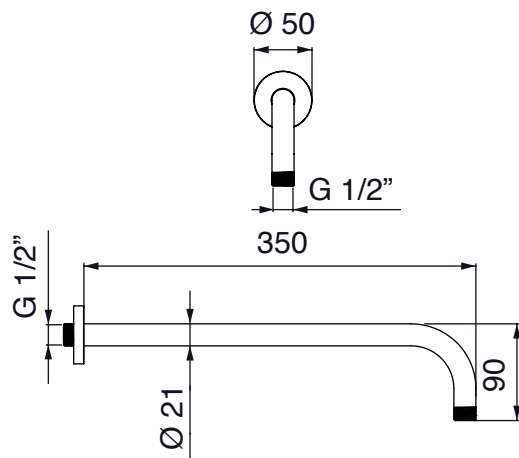

# PALAZZANI

d i s e g n o   t e c n i c o   ■   t e c h n i c a l   d r a w i n g

foro consigliato per l'installazione:

Ø 45mm

d i s e g n o   t e c n i c o   ■   t e c h n i c a l   d r a w i n g

docce

**995854**