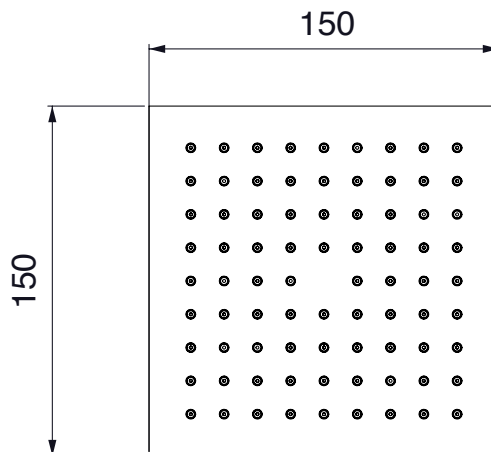

# PALAZZANI

d i s e g n o   t e c n i c o   ■   t e c h n i c a l   d r a w i n g

foro consigliato per l'installazione:

Ø 45mm

d i s e g n o   t e c n i c o   ■   t e c h n i c a l   d r a w i n g

docce

**995854**