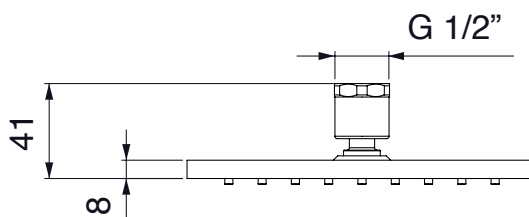

# PALAZZANI

d i s e g n o   t e c n i c o   ■   t e c h n i c a l   d r a w i n g

foro consigliato per l'installazione:

Ø 45mm

d i s e g n o   t e c n i c o   ■   t e c h n i c a l   d r a w i n g

docce

**995854**