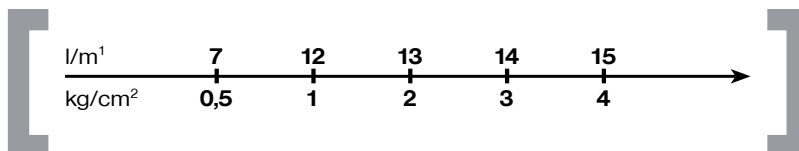

# PALAZZANI

d i s e g n o   t e c n i c o   ■   t e c h n i c a l   d r a w i n g

foro consigliato per l'installazione:

Ø 45mm

d i s e g n o   t e c n i c o   ■   t e c h n i c a l   d r a w i n g

docce

**995856**