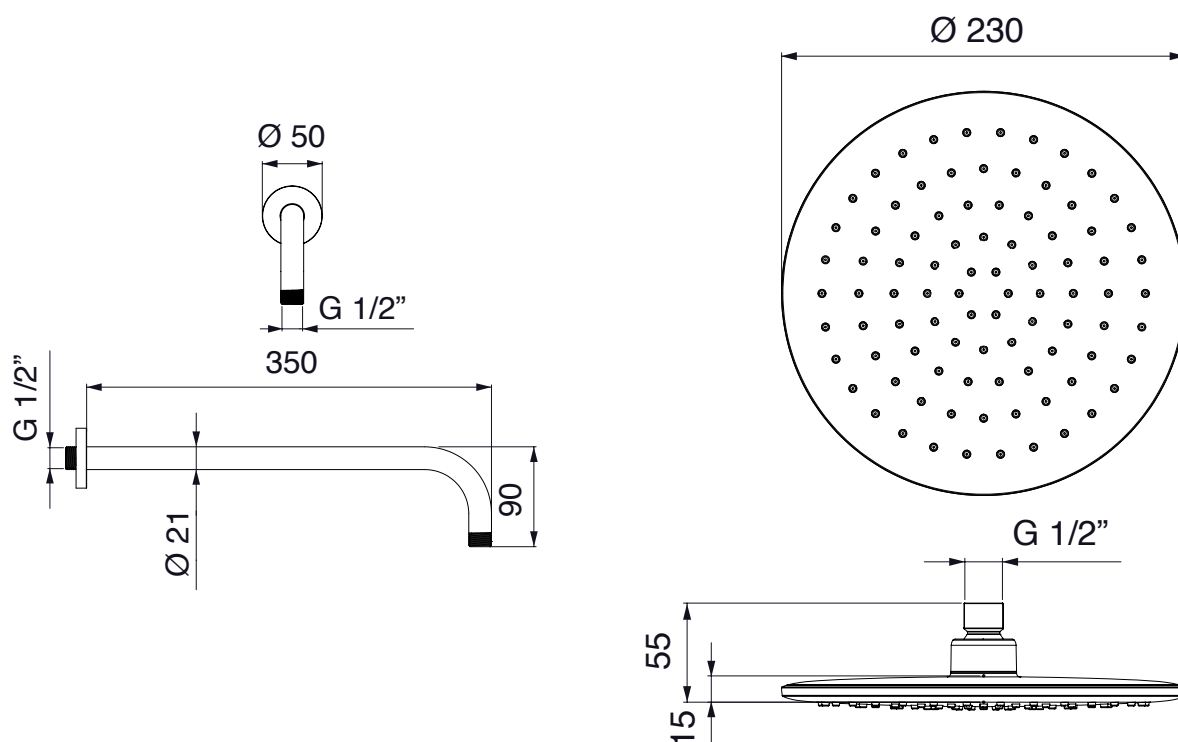

# PALAZZANI

d i s e g n o   t e c n i c o   ■   t e c h n i c a l   d r a w i n g

foro consigliato per l'installazione:

Ø 45mm

d i s e g n o   t e c n i c o   ■   t e c h n i c a l   d r a w i n g

docce

**995856**