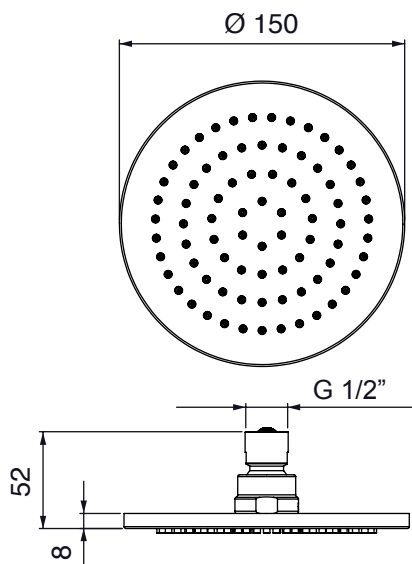

PALAZZANI

d i s e g n o t e c n i c o ■ t e c h n i c a l d r a w i n g

foro consigliato per l'installazione:

Ø 45mm

d i s e g n o t e c n i c o ■ t e c h n i c a l d r a w i n g

docce

995860