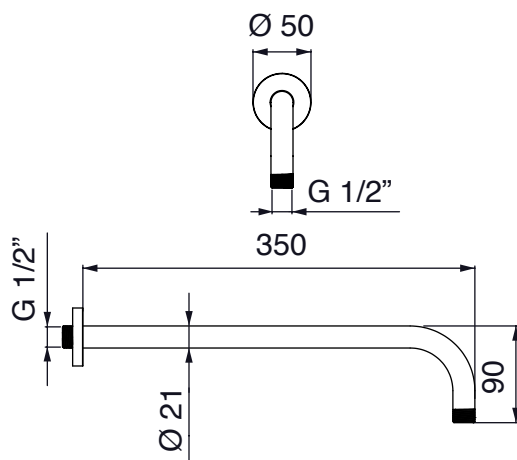

PALAZZANI

d i s e g n o t e c n i c o ■ t e c h n i c a l d r a w i n g

foro consigliato per l'installazione:

Ø 45mm

d i s e g n o t e c n i c o ■ t e c h n i c a l d r a w i n g

docce

995860