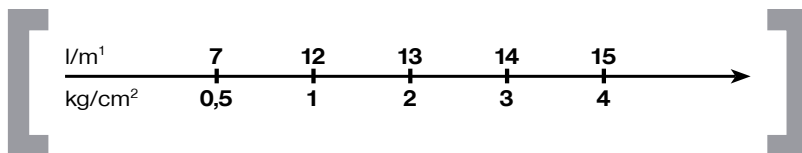

PALAZZANI

d i s e g n o t e c n i c o ■ t e c h n i c a l d r a w i n g

foro consigliato per l'installazione:

Ø 45mm

d i s e g n o t e c n i c o ■ t e c h n i c a l d r a w i n g

docce

995860